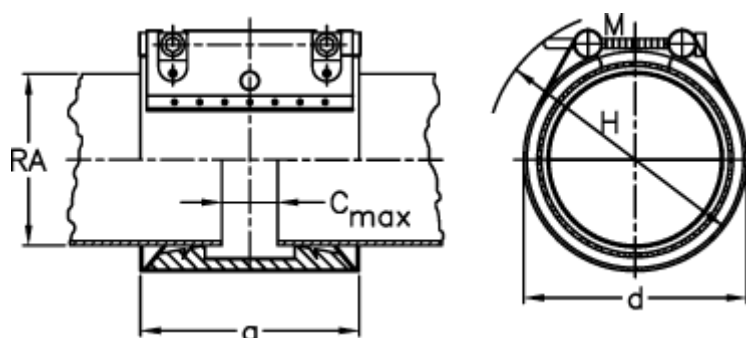

Varenummer: 025848660042
Beskrivelse: Norma Connect rørkobling
COMBI GRIP GL W5 Ø42,4/40 NBR 16 bar

Mål

a	= 62.4	RA min-RA max metal = 41,0-43,0
C max med båndindlæg	= 8	Vægt pr stk. = 0.6
d	= 60	
H	= 80	
M (Skrue)	= M8	
Nominelt tryk (bar)	= 16	
RA	= 42,4/40,0	
RA min-RA max kunststof	= 39,5-40,5	